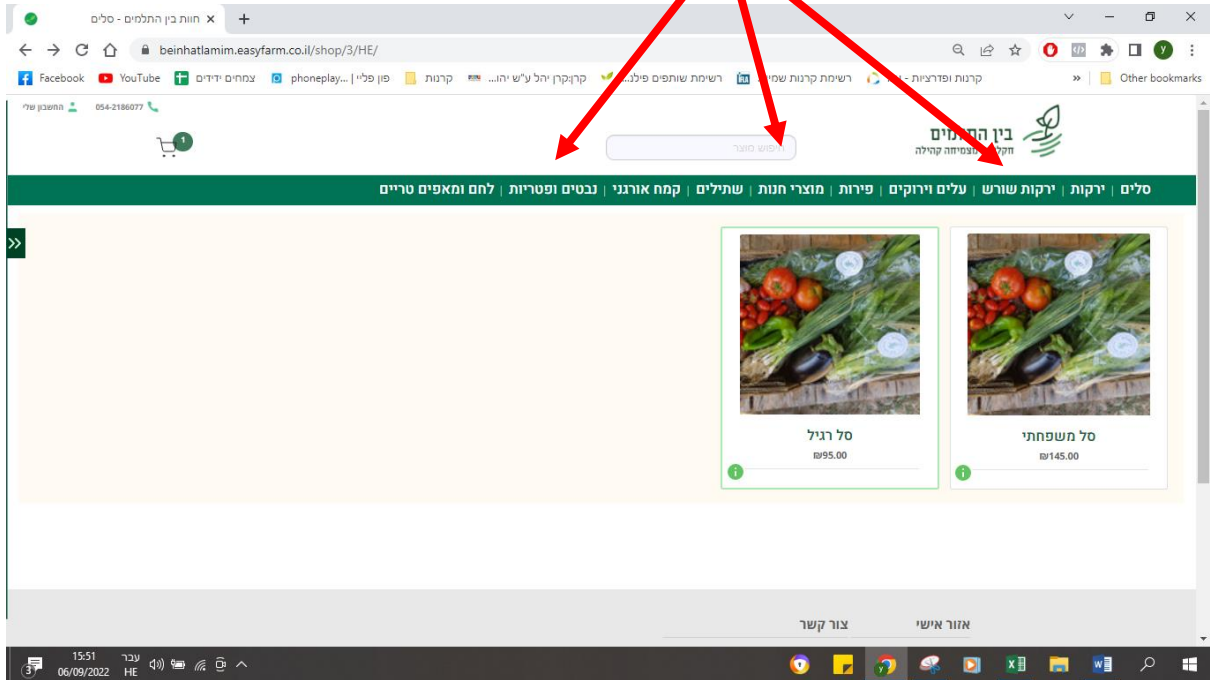

בחלון הבא יש להיכנס אל עגלת הקניות שלנו

בעגלת הקניות יש ללחוץ על התמונה של הסל הנבחר

בחלון החדש ניתן לראות את החלבוניות של ההחלפות זמינות לשינויים.
לאחר השינויים יש ללחוץ על "שמירת החלפות"

המערכת אוטומטית תחזיר אותנו למסך עריכת הסל כעת ניתן גם להוסיף ממגוון התוספות
(הנהדרות הזמינות במערכת :)

לאחר שנסיים נחזור לעגלת הקניות ונוודא שאנו לוחצים על "שליחת הזמנה"

בבדי לוודא שבאמת השינויים התעדכנו ניתן לראות אותם בדך הכניסה הראשי של המערכת

The screenshot shows the EasyFarm user interface. At the top, there are navigation tabs for 'פרטי תשלום', 'פרטים אישיים', 'הזנת קבועה', and 'הזמנה קרובה'. Below these is a 'היסטורית הזמנות ותשלומים' (Order and Payment History) section. A red arrow points to the 'הזנת הקרובה' (Next Harvest) widget, which displays a table of production data for 08/09/2022.