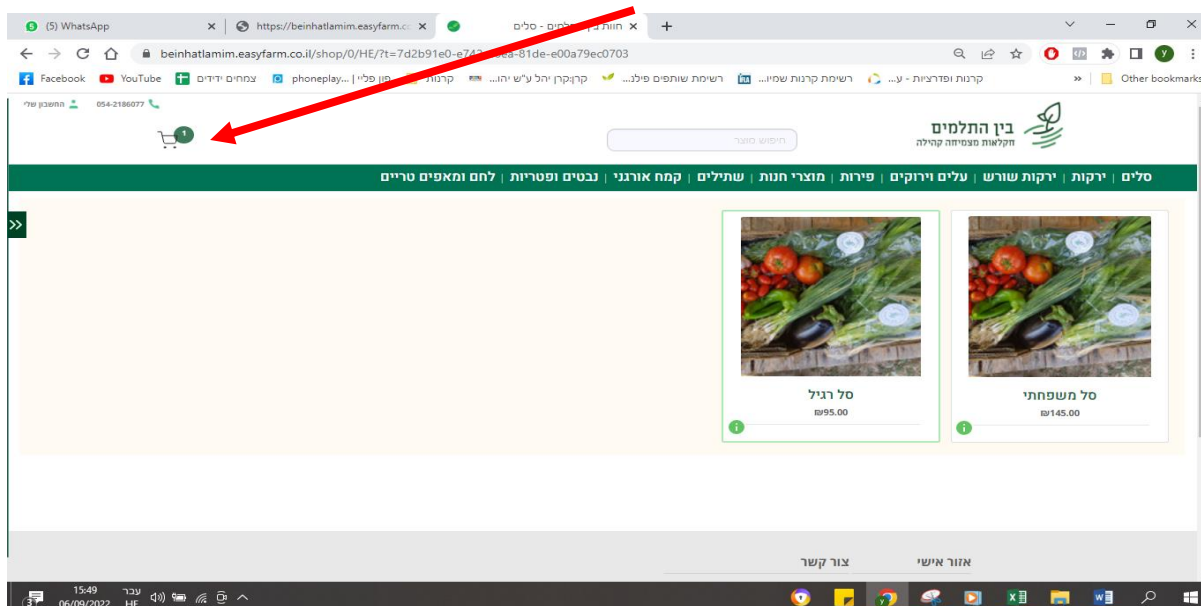

לאחר מכן יש להיכנס לעריכת הזמנה

The screenshot shows the 'הזמנתך הקרובה' (Your Nearby Order) page. At the top, it says 'תאריך משלוח: 08/09/2022' and 'ביתן לשנות את הזמנתך עד: מחר ב - 10:00'. Below is a table with columns: 'מוצר', 'כמות', 'מחיר ליחידה', and 'מחיר'.

מוצר	כמות	מחיר ליחידה	מחיר
1. סל רגיל	1 יח'	95.00 ₪	95.00 ₪
	סה"כ		95.00 ₪

At the bottom, there are two buttons: 'ביטול הזמנה' (Cancel Order) and 'עריכת הזמנה' (Edit Order). A red arrow points from the top right towards the 'עריכת הזמנה' button.

בחלון הבא יש להיכנס אל עגלת הקניות שלנו