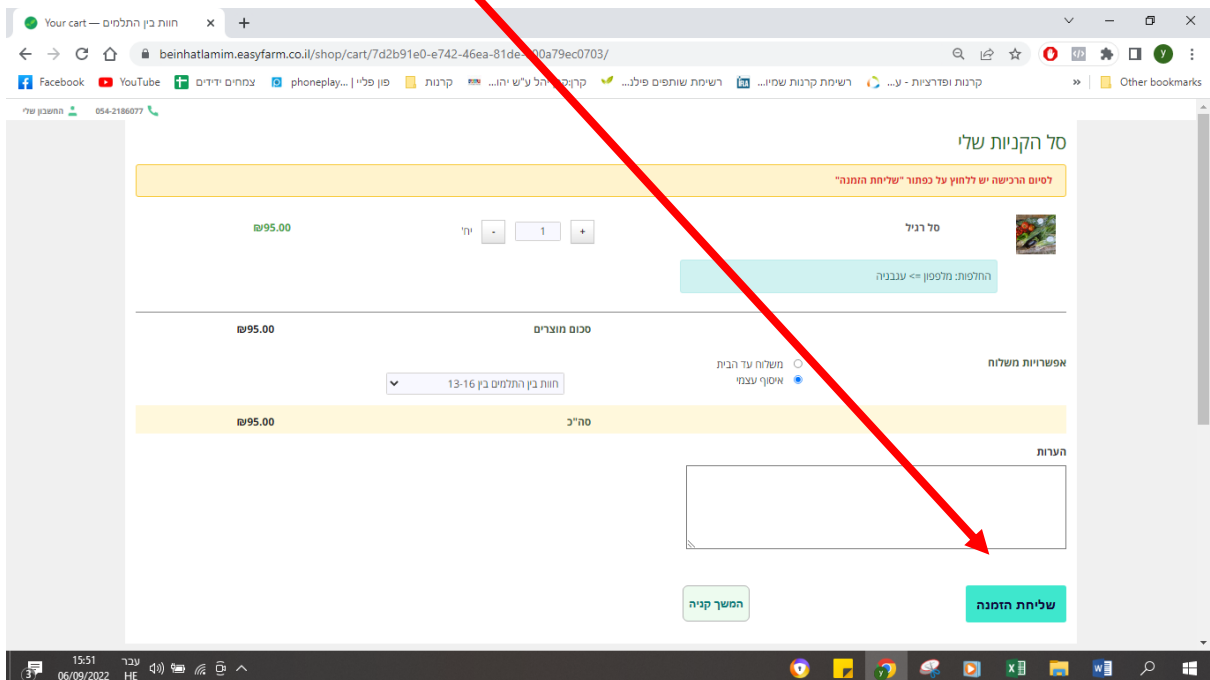

מוצר	כמות	מחיר ליחידה	מחיר
1. סל רגיל	1 יח'	95.00 ₪	95.00 ₪
	סה"כ		95.00 ₪

At the bottom, there are two buttons: 'ביטול הזמנה' (Cancel Order) and 'עריכת הזמנה' (Edit Order). A red arrow points from the top right towards the 'עריכת הזמנה' button.

בחלון הבא יש להיכנס אל עגלת הקניות שלנו

בעגלת הקניות יש ללחוץ על התמונה של הסל הנבחר

בחלון החדש ניתן לראות את החלבוניות של ההחלפות זמינות לשינויים.
לאחר השינויים יש ללחוץ על "שמירת החלפות"

המערכת אוטומטית תחזיר אותנו למסך עריכת הסל כעת ניתן גם להוסיף ממגוון התוספות
(הנהדרות הזמינות במערכת :)

לאחר שנסיים נחזור לעגלת הקניות ונוודא שאנו לוחצים על "שליחת הזמנה"

בבדי לוודא שבאמת השינויים התעדכנו ניתן לראות אותם בדך הכניסה הראשי של המערכת

The screenshot shows the EasyFarm user interface. At the top, there are navigation tabs for 'פרטי תשלום', 'פרטים אישיים', 'הזנת קבועה', and 'הזמנה קרובה'. Below these is a 'היסטורית הזמנות ותשלומים' (Order and Payment History) section. A red arrow points to the 'הזנת הקרובה' (Next Harvest) widget, which displays a table of production data for 08/09/2022.