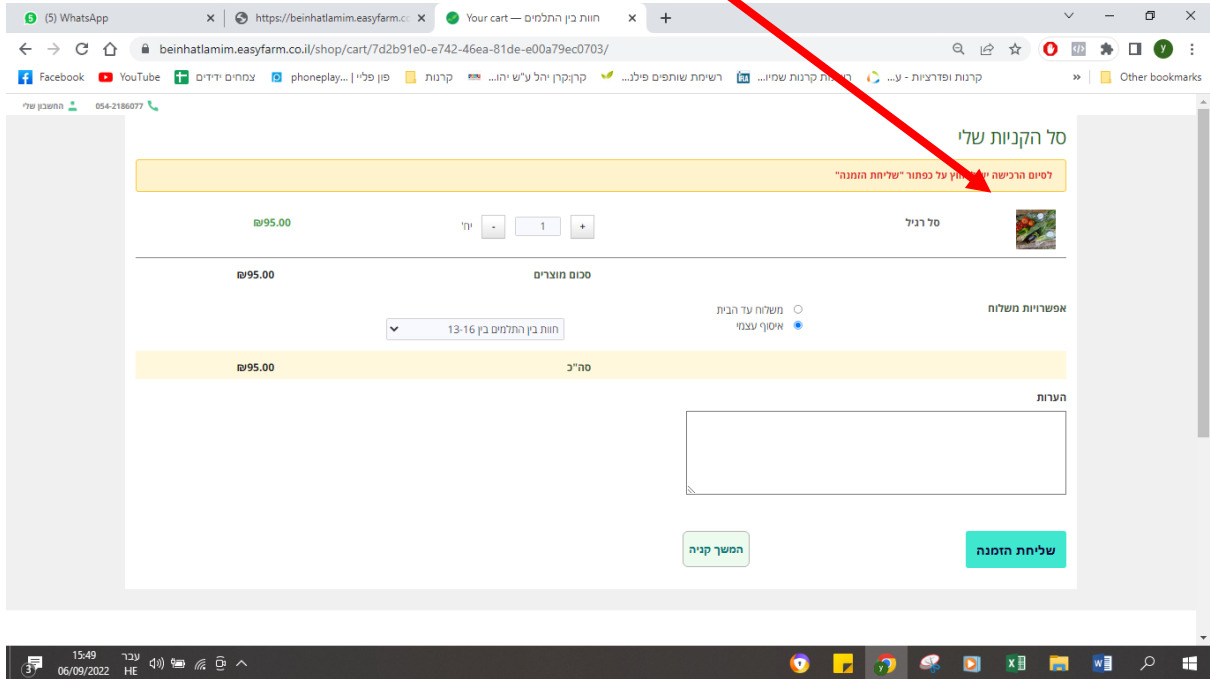

בעגלת הקניות יש ללחוץ על התמונה של הסל הנבחר