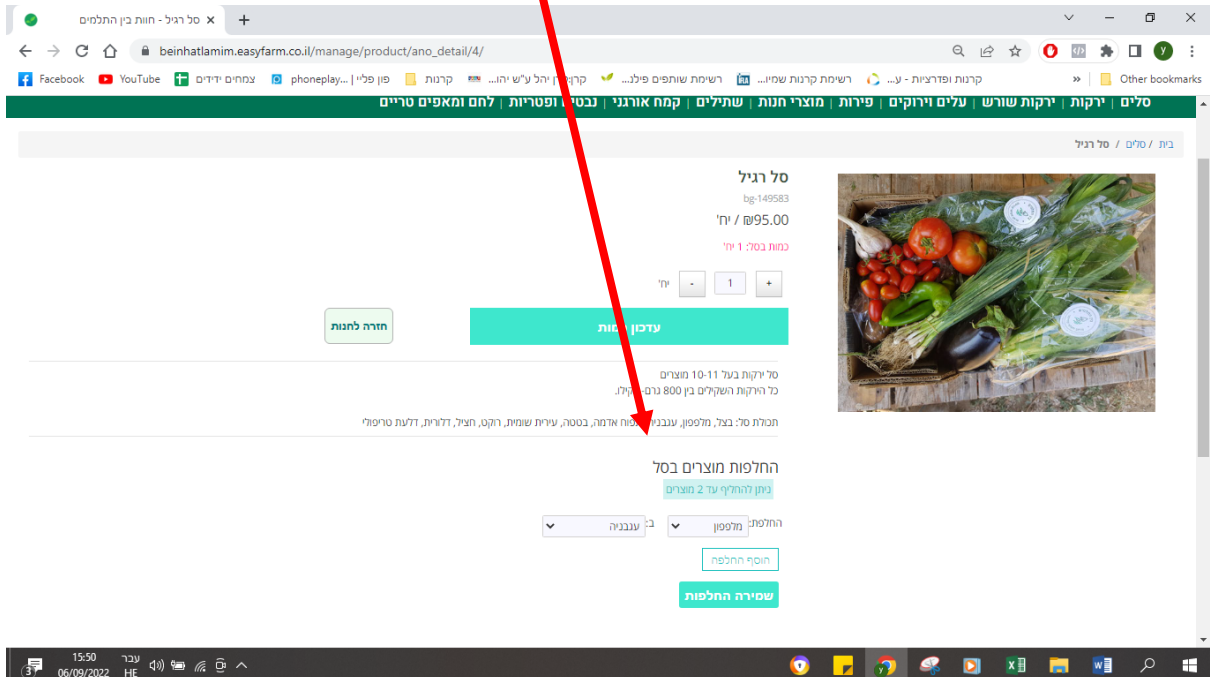

מוצר	כמות	מחיר ליחידה	מחיר
1. סל רגיל	1 יח'	95.00 ₪	95.00 ₪
	סה"כ		95.00 ₪

At the bottom, there are two buttons: 'ביטול הזמנה' (Cancel Order) and 'עריכת הזמנה' (Edit Order). A red arrow points from the top right towards the 'עריכת הזמנה' button.

בחלון הבא יש להיכנס אל עגלת הקניות שלנו

בעגלת הקניות יש ללחוץ על התמונה של הסל הנבחר

בחלון החדש ניתן לראות את החלבוניות של ההחלפות זמינות לשינויים.
לאחר השינויים יש ללחוץ על "שמירת החלפות"

המערכת אוטומטית תחזיר אותנו למסך עריכת הסל כעת ניתן גם להוסיף ממגוון התוספות
(הנהדרות הזמינות במערכת :)

לאחר שנסיים נחזור לעגלת הקניות ונוודא שאנו לוחצים על "שליחת הזמנה"

בבדי לוודא שבאמת השינויים התעדכנו ניתן לראות אותם בדך הכניסה הראשי של המערכת

The screenshot shows the EasyFarm user interface. At the top, there are navigation tabs for 'פרטי תשלום', 'פרטים אישיים', 'הזנת קבועה', and 'הזמנה קרובה'. Below these is a 'היסטורית הזמנות ותשלומים' (Order and Payment History) section. A red arrow points to the 'הזנת הקרובה' (Next Harvest) widget, which displays a table of production data for 08/09/2022.